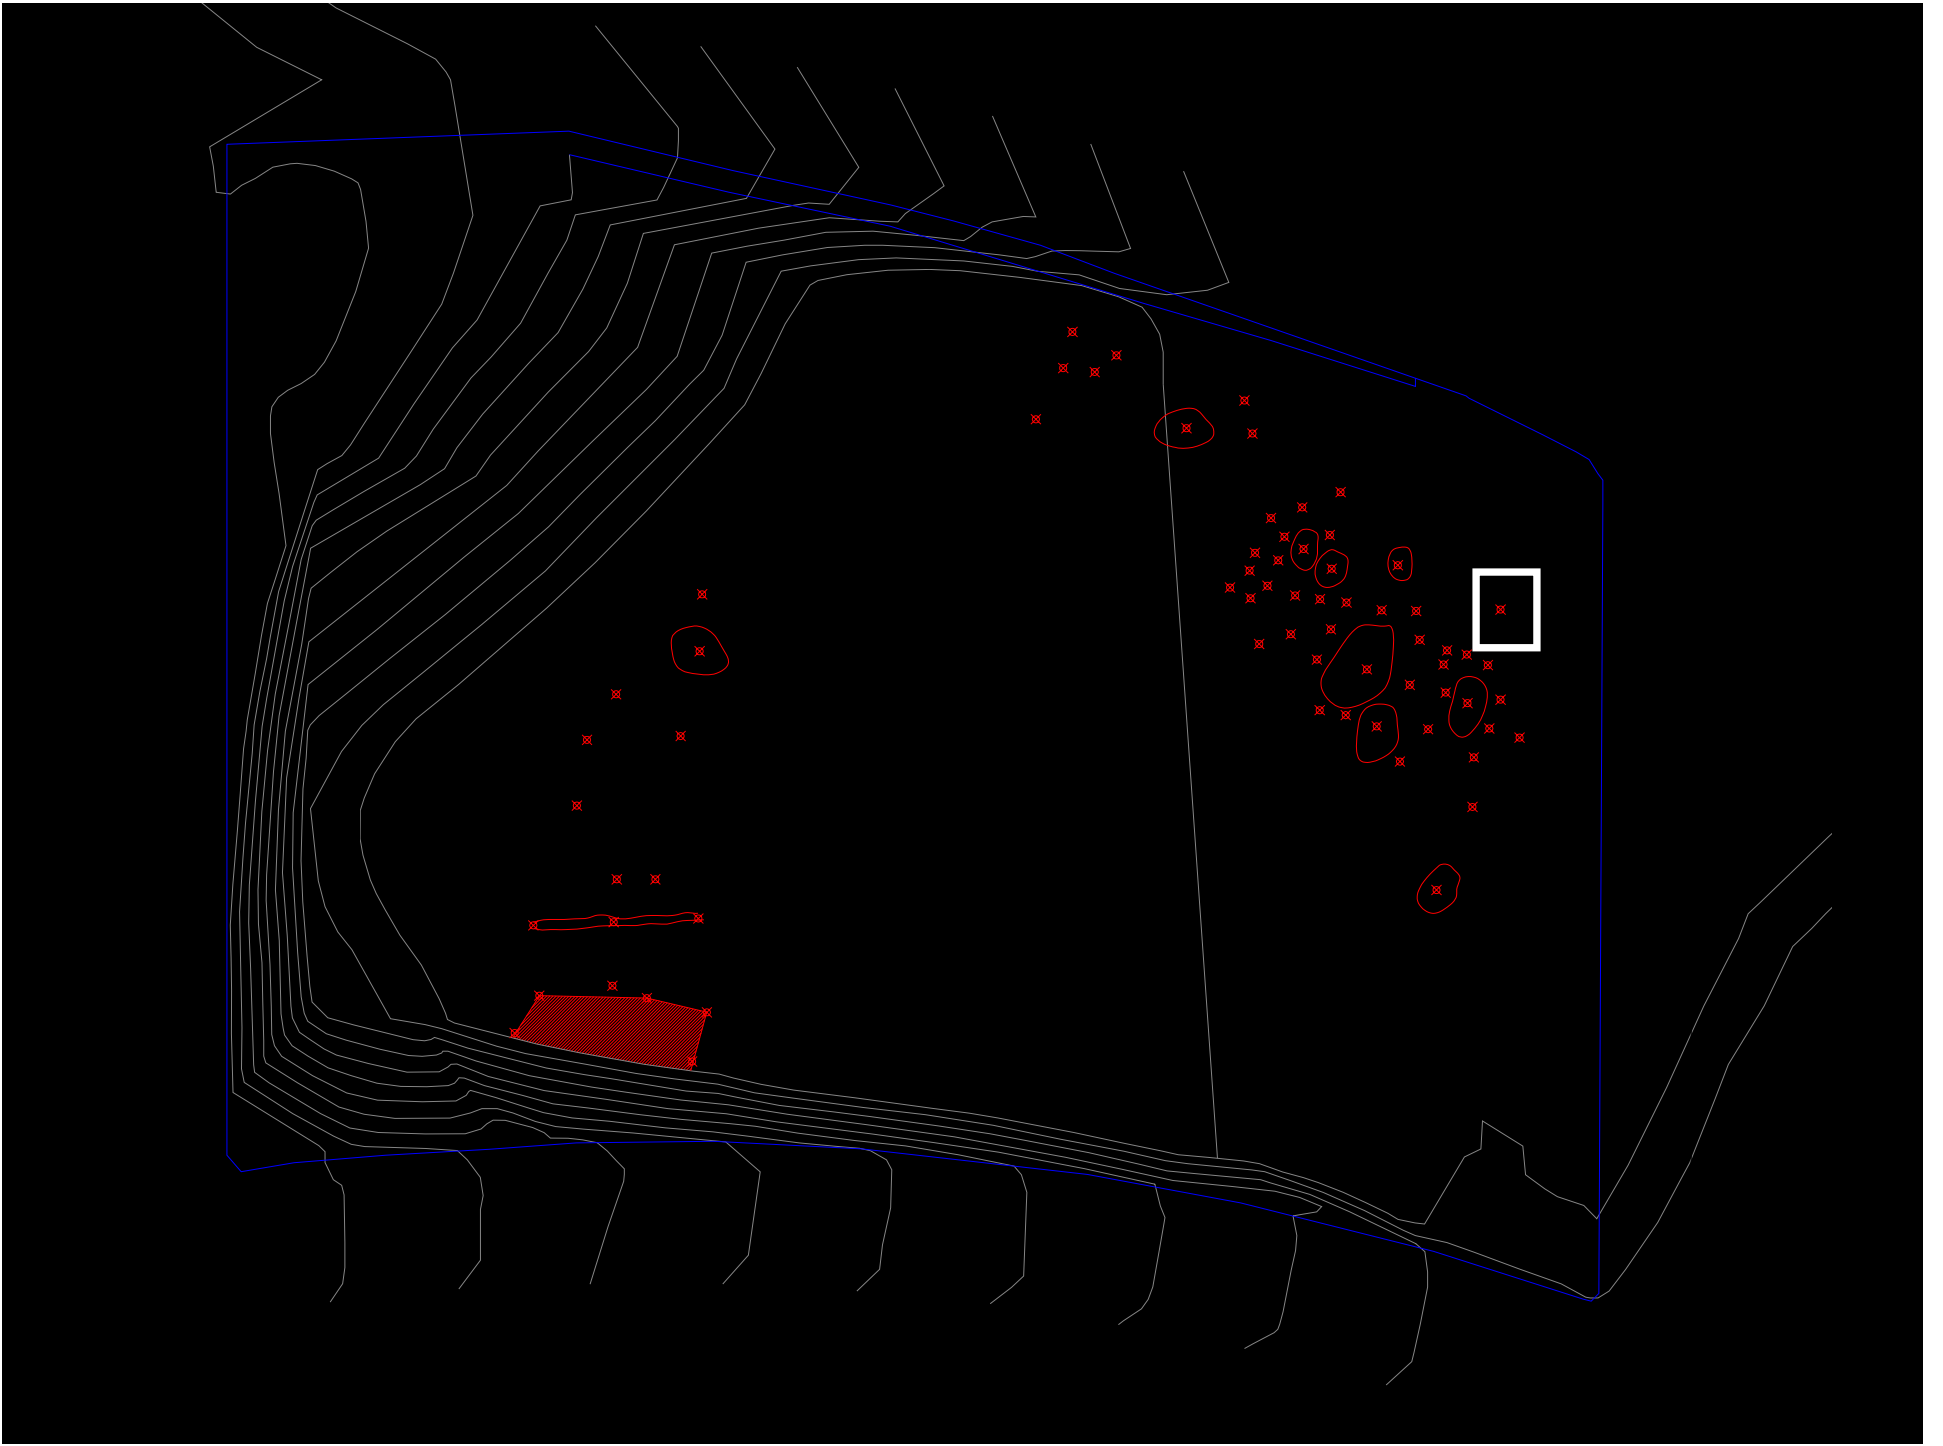

EL JACIMENT DE L'AVINGUDA DEL MEDITERRANI

(Ripollet, Vallès Occ.)

L'hipogeu del Bronze Final (1800 – 1500 aC)

Promoció intervenció:

Ajuntament de Ripollet

Realització Intervenció:

Coordinació: Jordi Roig

Direcció: Raül Balsera

AVM-08
PPOLLET
E-15

AVM-08
RIPOLLET
E-15

AVM-08
RIPOLLET
E-15

W
E

UE386

341
C2

5

UE 441