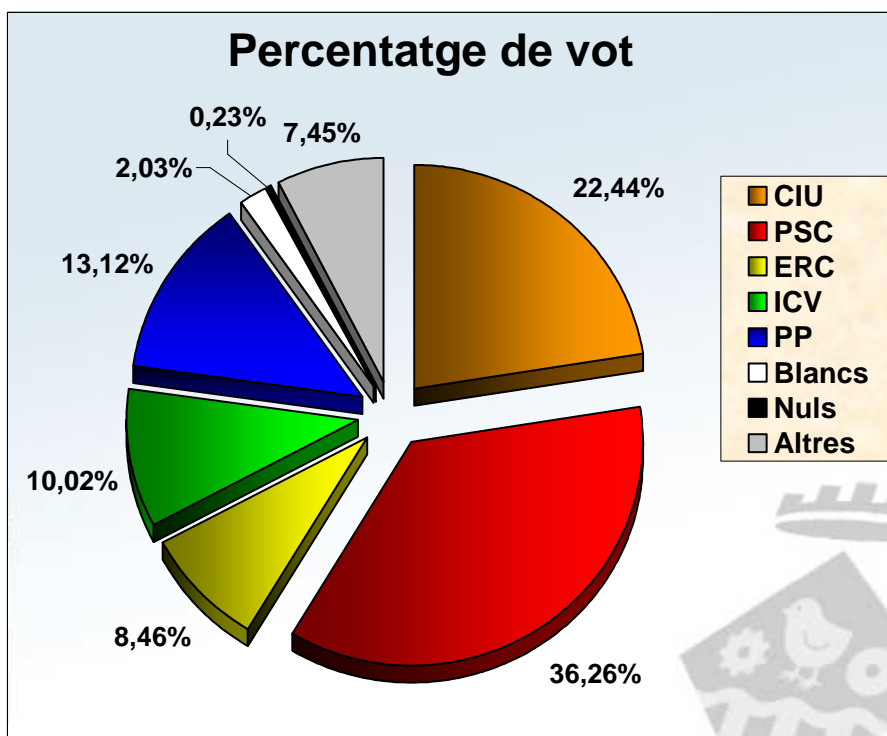

## Resultats finals

Partit	Vots	%
CIU	2758	22,44%
PSC	4457	36,26%
ERC	1040	8,46%
ICV	1232	10,02%
PP	1613	13,12%
PACMA	60	0,49%
EI	29	0,24%
PCPC	26	0,21%
C'S	570	4,64%
POSI	24	0,20%
PAZUL	5	0,04%
PFiV	12	0,10%
EV	112	0,91%
AES-DN	27	0,22%
RC	26	0,21%
MSR	2	0,02%
DECIDEIX	8	0,07%
PH	15	0,12%
Blancs	248	2,02%
Nuls	28	0,23%
<b>TOTAL</b>	<b>12292</b>	

## Gràfiques de vots