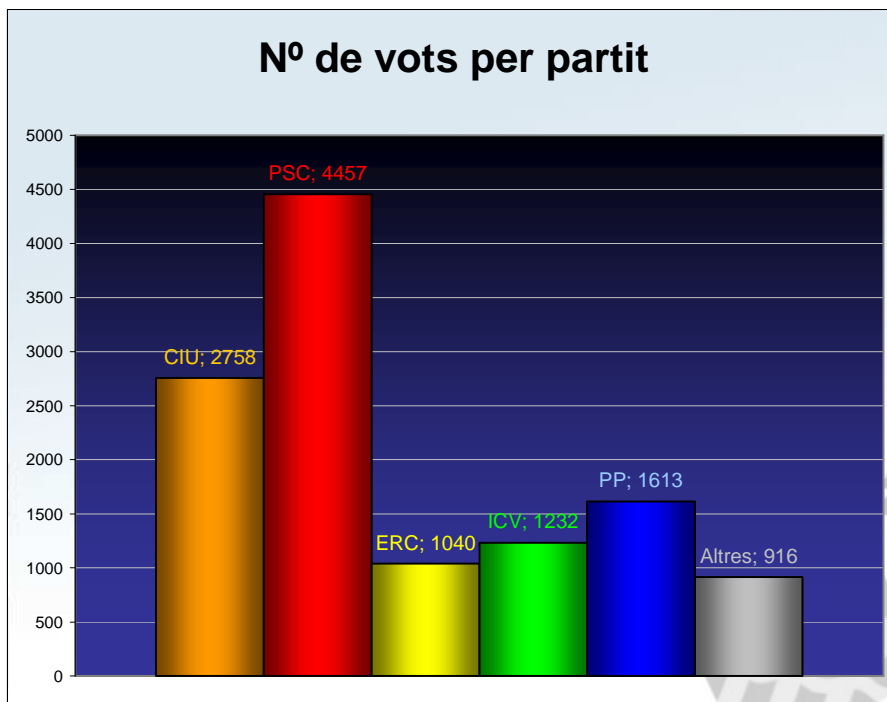

## Resultats finals

Partit	Vots	%
CIU	2758	22,44%
PSC	4457	36,26%
ERC	1040	8,46%
ICV	1232	10,02%
PP	1613	13,12%
PACMA	60	0,49%
EI	29	0,24%
PCPC	26	0,21%
C'S	570	4,64%
POSI	24	0,20%
PAZUL	5	0,04%
PFiV	12	0,10%
EV	112	0,91%
AES-DN	27	0,22%
RC	26	0,21%
MSR	2	0,02%
DECIDEIX	8	0,07%
PH	15	0,12%
Blancs	248	2,02%
Nuls	28	0,23%
<b>TOTAL</b>	<b>12292</b>	

## Gràfiques de vots

## Comparativa 2003-2006 Eleccions al Parlament de Catalunya anteriors