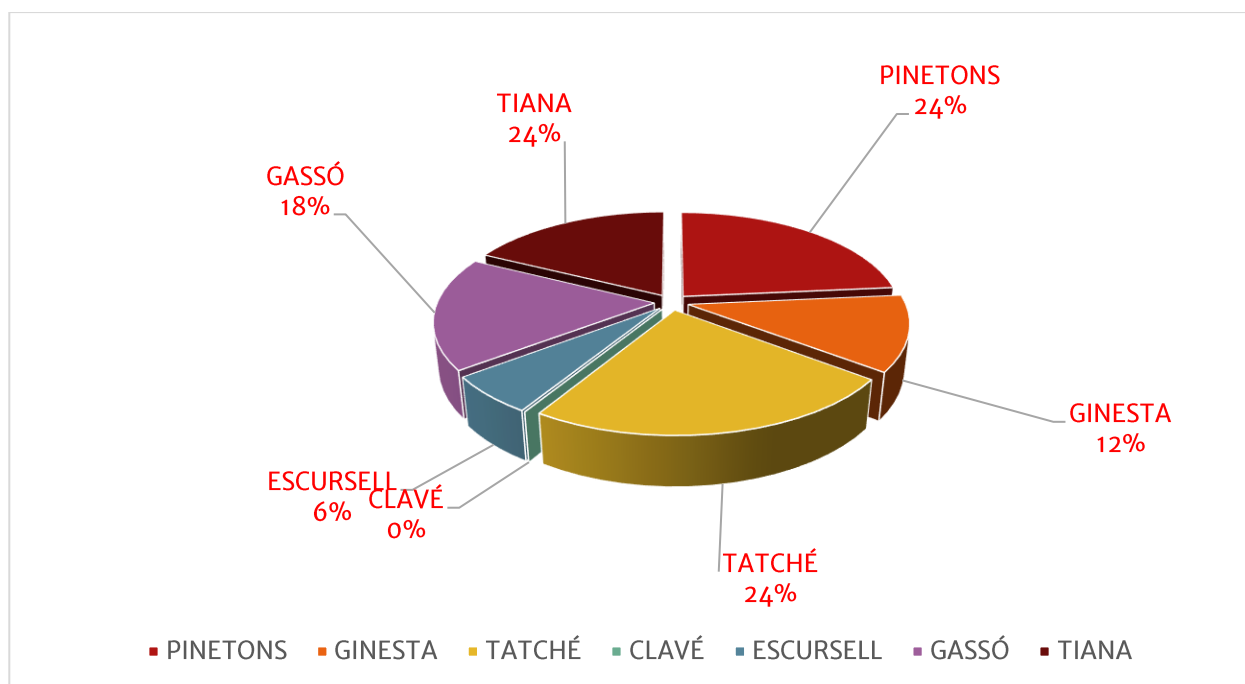

2.7. TENNIS

COMPARATIVA DE LA PARTICIPACIÓ TOTAL PER ENTITAT

	P-5M	P-5F	PBM	PBF	BM	BF	AM	AF	IM	IF	TOTAL
ESCOLA PINETONS	0	0	0	2	1	1	0	0	0	0	4
ESCOLA GASSÓ	0	0	1	0	0	1	0	1	0	0	3
ESCOLA GINESTA	1	0	0	0	0	0	0	0	0	0	1
ESCOLA TATCHÉ	0	0	1	2	0	0	0	1	0	0	4
ESCOLA CLAVÉ	0	0	0	0	0	0	0	0	0	0	0
ESCOLA ESCURSELL	0	0	0	0	0	0	1	0	0	0	1
ESCOLA TIANA	0	0	0	0	1	3	1	0	0	0	5
TOTAL	1	0	2	4	2	5	2	2	0	0	18

PARTICIPACIÓ TOTAL PER ENTITAT