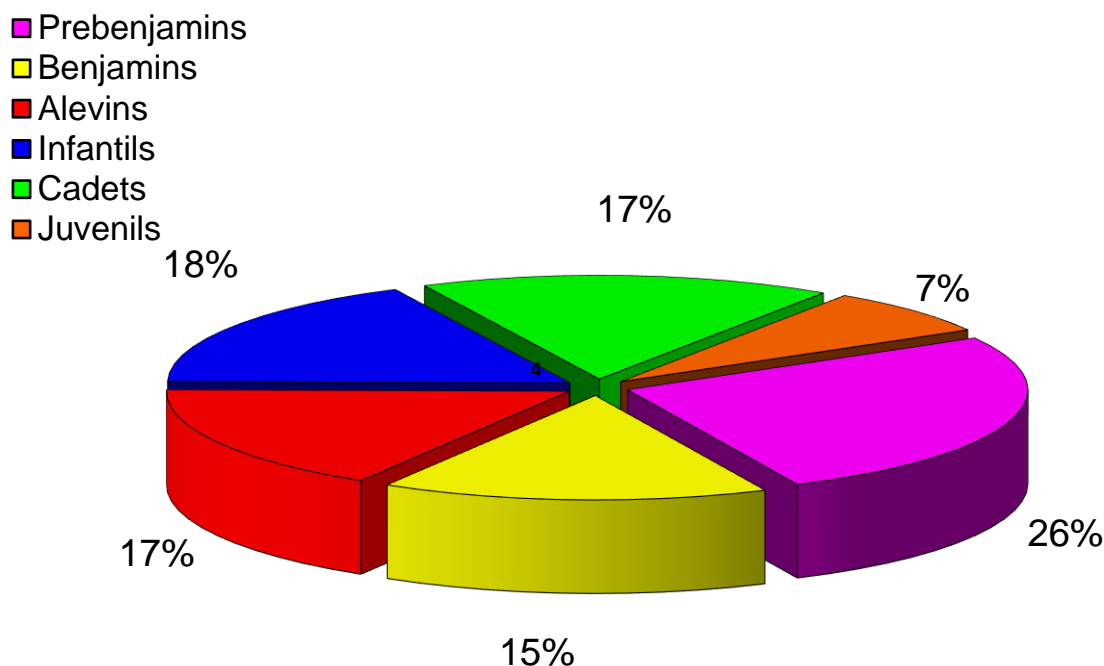

PARTICIPACIÓ TOTAL PER CATEGORIA

Els dos actes que s'han organitzat són les trobades locals de cros (19 de novembre de 2023) i d'atletisme pista (20 d'abril de 2024). Els participants es distribueixen de la següent manera:

- 359 a la Trobada Local de Cros.
- 193 a la Trobada Local d'Atletisme Pista.

El departament d'esports ha organitzat aquests actes amb la col·laboració del club local; Ripollet Unió Atlètica.