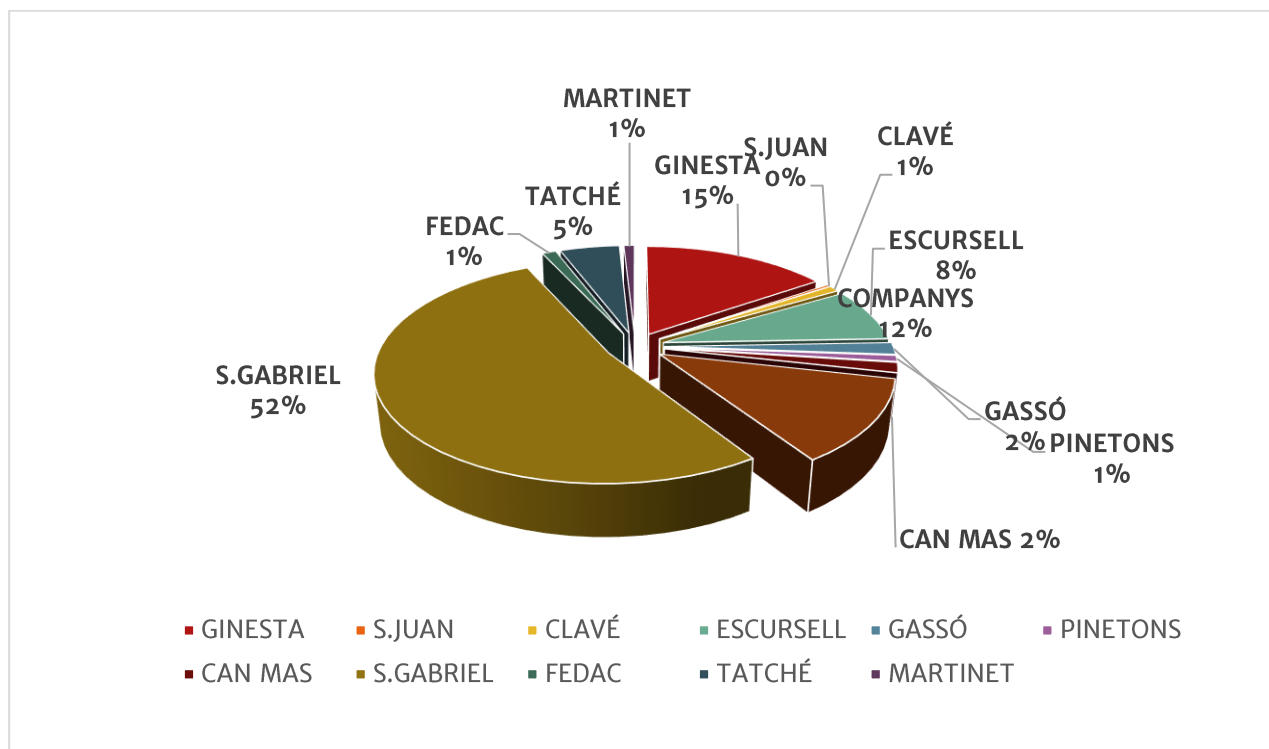

2.3. ATLETISME

CROS

CROS ESCOLAR LOCAL

PARTICIPACIÓ PER CATEGORIA I ENTITAT

	P5 M.F.	PB.M	PB.F	B.M.	B.F.	A.M.	A.F.	I.M.	I.F.	C.M.	C.F.	J. M.	J. F.	TOTAL
GINESTA	19	8	8	5	6	5	2	-	-	-	-	-	-	53
SAN JUAN	-	-	-	-	1	-	2	-	-	-	-	-	-	3
CLAVÉ	-	-	2	-	2	-	2	-	-	-	-	-	-	6
ESCURSELL	4	0	2	4	5	3	9	-	-	-	-	-	-	27
GASSÓ	-	3	-	-	3	-	-	-	-	-	-	-	-	6
PINETONS	-	1	-	1	-	1	-	-	-	-	-	-	-	3
TATCHÉ	2	2	7	1	3	2	0	-	-	-	-	-	-	17
LL.COMPANYS	-	-	-	-	-	-	-	1	7	7	12	3	12	42
SANT GABRIEL	6	10	9	11	10	9	6	31	31	30	27	-	-	180
CAN MAS	-	-	-	-	-	-	-	2	13	-	-	-	-	15
FEDAC	-	-	-	-	-	2	2	-	-	-	-	-	-	4
MARTINET	-	3	-	-	-	-	-	-	-	-	-	-	-	3
TOTAL	34	28	26	22	28	23	22	34	51	37	39	3	12	359

PARTICIPACIÓ TOTAL PER ENTITAT