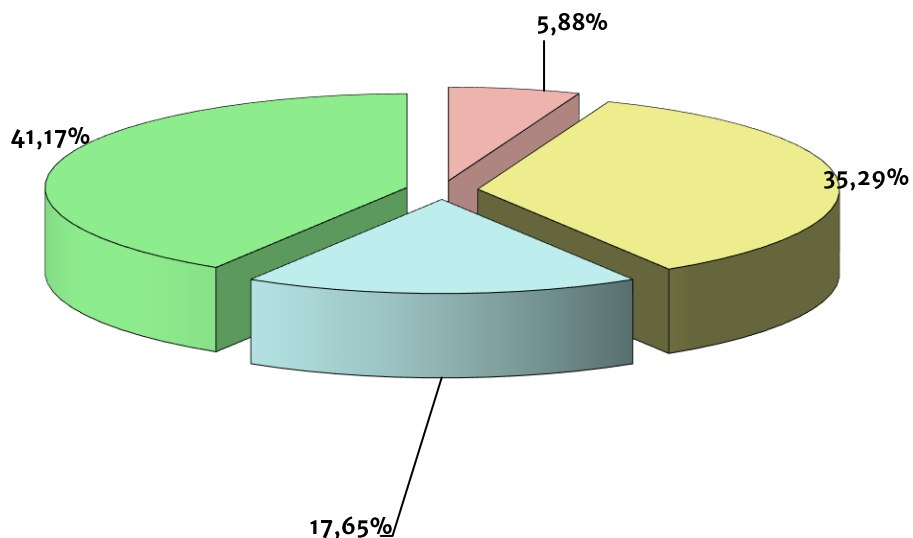

PARTICIPACIÓ TOTAL PER CATEGORIA

- P-5
- PREBENJAMÍ
- BENJAMÍ
- ALEVÍ

Un total de 18 escolars de Ripollet han participat als entrenaments setmanals de tennis que s'han realitzat a les pistes del poliesportiu amb la col·laboració del Club Tennis Ripollet.

3. RESUM DE PARTICIPACIÓ

3.1. Participació total a l'esport extra escolar

	ESCOLA CLAVE	ESCOLA ESCURSELL	ESCOLA GINESTA	ESCOLA PINETONS	ESCOLA GASSÓ	C. MAS	ESCOLA TATCHÉ	ESCOLA TIANA	CBR	SAN JUAN	ESCOLA MARTINET	ESCOLA SANT GABRIEL	FEDAC	INS LLUIS COMPANYS	RUA	TOTALS CATEGORIA
P5	5	7	24	0	3	0	9	1	1	5	1	6	0	0	2	64
PREBENJAM	9	18	31	6	19	0	38	1	2	2	4	19	0	0	9	158
BENJAMÍ	27	24	34	19	13	0	18	4	20	0	1	21	0	0	19	200
ALEVÍ	30	27	36	17	35	0	25	2	13	2	2	15	4	0	22	230
INFANTIL	6	0	1	2	9	16	0	0	0	0	0	62	0	59	31	186
CADET	9	0	0	0	7	0	0	0	0	0	0	57	0	103	12	188
JUVENIL	0	0	0	0	9	0	0	0	0	0	0	0	0	42	0	51
TOTAL / ESCOLA	86	76	126	44	91	16	90	8	40	9	8	180	4	204	95	1077

3.2. Participants totals per esport