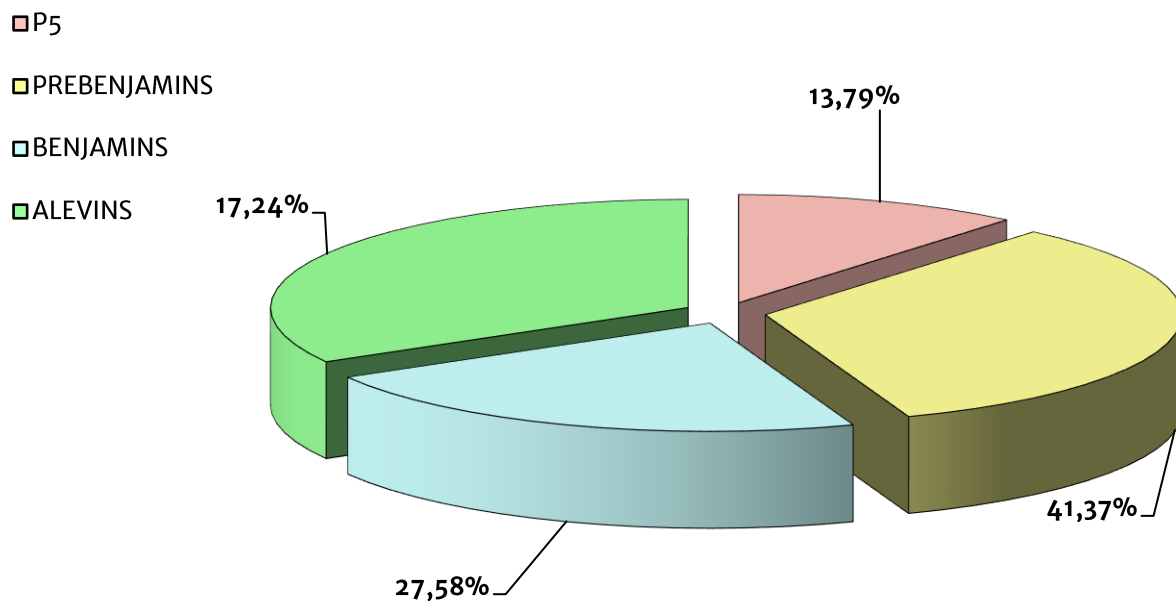

PARTICIPACIÓ TOTAL PER CATEGORIA