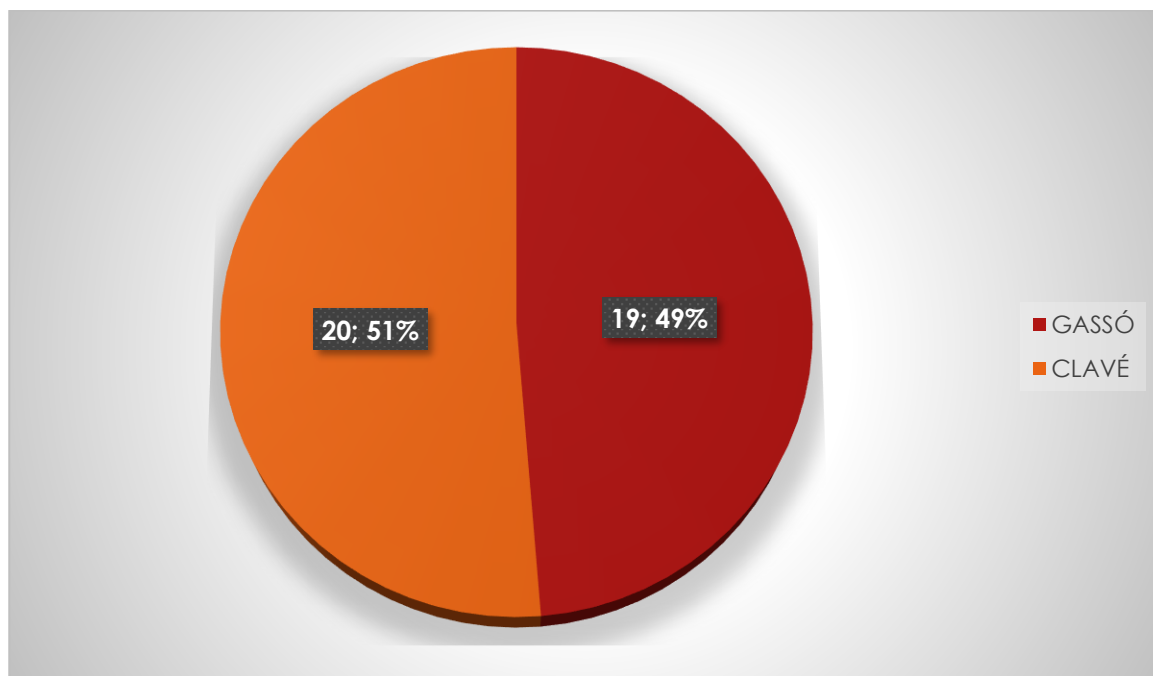

2.5. NATACIÓ

COMPARATIVA DE LA PARTICIPACIÓ TOTAL PER ENTITAT

	P.M	P.F	B.M.	B.F.	A.M.	A.F.	I.M.	I.F.	C.M.	C.F.	J.M.	J.F.	TOTAL
GASSÓ	0	0	0	0	0	0	3	2	5	3	4	4	21
CLAVÉ	0	0	2	3	5	6	3	1	0	0	0	0	20
TOTAL	0	0	2	3	5	6	6	3	5	3	4	4	41

PARTICIPACIÓ TOTAL PER ENTITAT