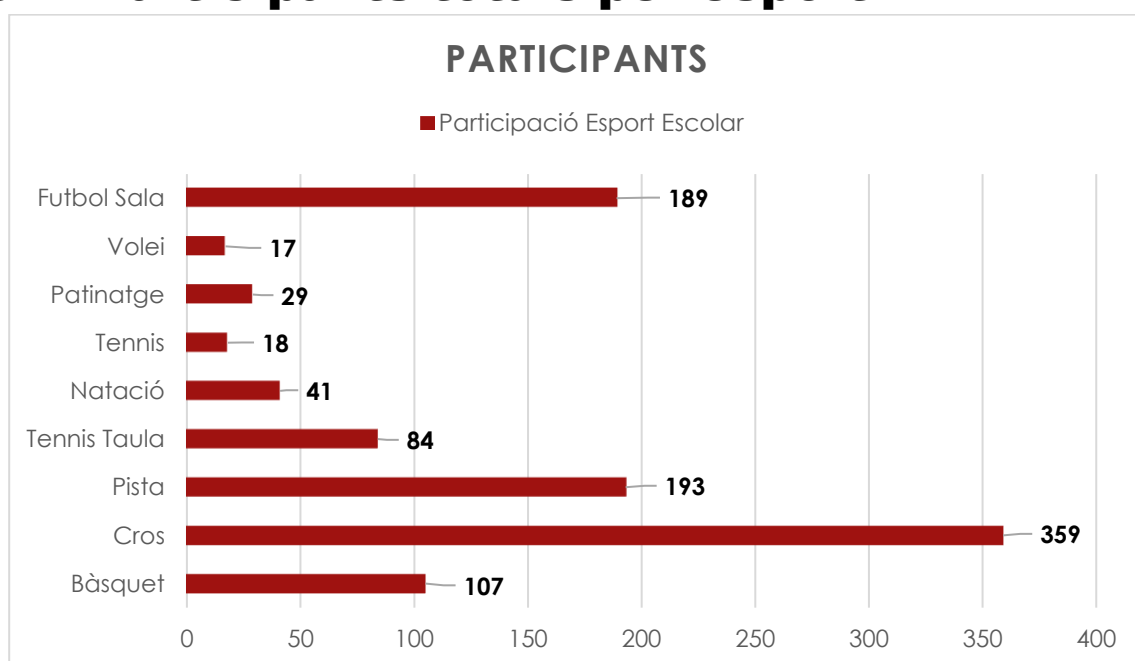

3. RESUM DE PARTICIPACIÓ

3.1. Participació total a l'esport extra escolar

	ESCOLA CLAVE	ESCOLA ESCURSELL	ESCOLA GINESTA	ESCOLA PINETONS	ESCOLA GASSÓ	C. MAS	ESCOLA TATCHÉ	ESCOLA TIANA	CBR	SAN JUAN	ESCOLA MARTINET	ESCOLA SANT GABRIEL	FEDAC	INS LLUIS COMPANYS	RUA	TOTALS CATEGORIA
P5	5	7	24	0	3	0	9	1	1	5	1	6	0	0	2	64
PREBENJAM	9	18	31	6	19	0	38	1	2	2	4	19	0	0	9	158
BENJAMÍ	27	24	34	19	13	0	18	4	20	0	1	21	0	0	19	200
ALEVÍ	30	27	36	17	35	0	25	2	13	2	2	15	4	0	22	230
INFANTIL	6	0	1	2	9	16	0	0	0	0	0	62	0	59	31	186
CADET	9	0	0	0	7	0	0	0	0	0	0	57	0	103	12	188
JUVENIL	0	0	0	0	9	0	0	0	0	0	0	0	0	42	0	51
TOTAL / ESCOLA	86	76	126	44	91	16	90	8	40	9	8	180	4	204	95	1077

3.2. Participants totals per esport