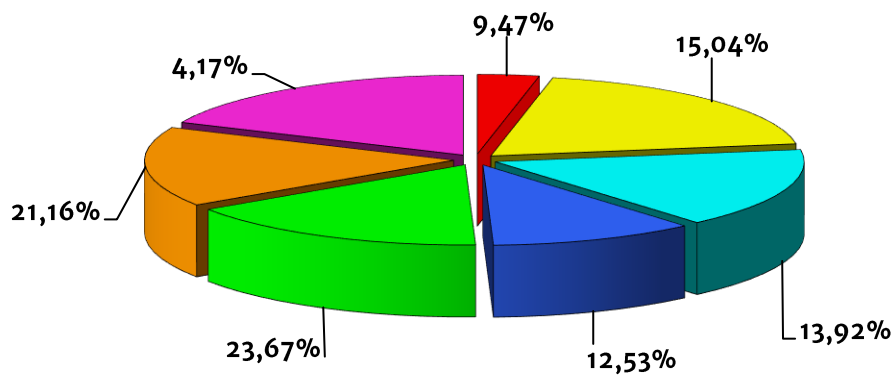

PARTICIPACIÓ TOTAL PER CATEGORIA

- P5
- Pre-Benjamins
- Benjamins
- Alevins
- Infants
- Cadets
- Juvenils

ATLETISME PISTA

PARTICIPACIÓ PER CATEGORIA I ENTITAT

	P5	PB.M	PB.F	B.M.	B.F	A.M	A.F	I.M	I.F	C.M	C.F	J.M	J.F	TOTAL
GINESTA	5	4	2	4	3	2	0	0	0	0	0	0	0	20
CLAVÉ	0	0	0	0	2	0	1	0	0	0	0	0	0	3
ESCURSELL	1	2	2	1	1	3	2	0	0	0	0	0	0	12
TATCHÉ	5	6	10	4	1	2	2	0	0	0	0	0	0	30
GASSÓ	1	1	0	0	0	2	1	0	0	0	0	0	0	5
PINETONS	0	1	0	1	1	1	2	0	0	0	0	0	0	6
TIANA	0	0	0	0	0	0	0	0	0	0	0	0	0	0
MARTINET	1	1	0	1	0	2	0	0	0	0	0	0	0	5
SANT GABRIEL	0	0	0	0	0	0	0	0	0	0	0	0	0	0
LL. COMPANYS	0	0	0	0	0	0	0	8	6	12	20	4	10	60
S. JUAN	2	1	0	0	0	0	0	0	0	0	0	0	0	3
INS CAN MAS	0	0	0	0	0	0	0	0	2	0	0	0	0	2
RUA	2	3	1	8	3	5	7	3	15	0	0	0	0	47
TOTAL	17	19	15	19	11	17	15	11	23	12	20	4	10	193

PARTICIPACIÓ TOTAL PER ENTITAT