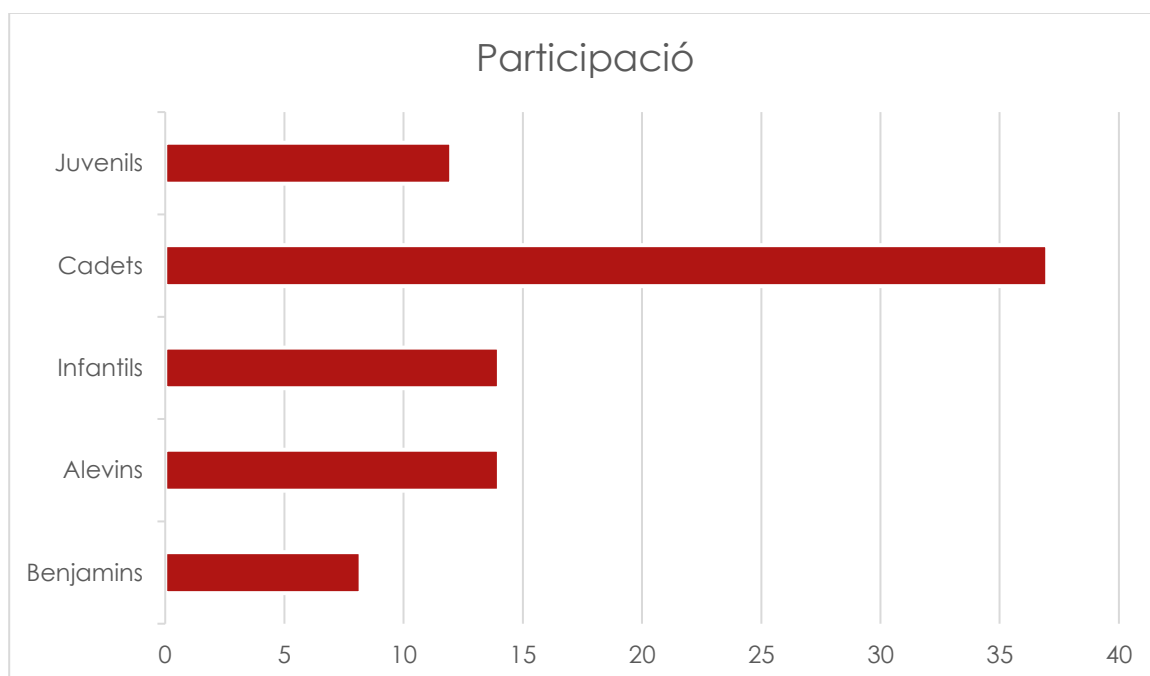

PARTICIPACIÓ TOTAL PER CATEGORIA