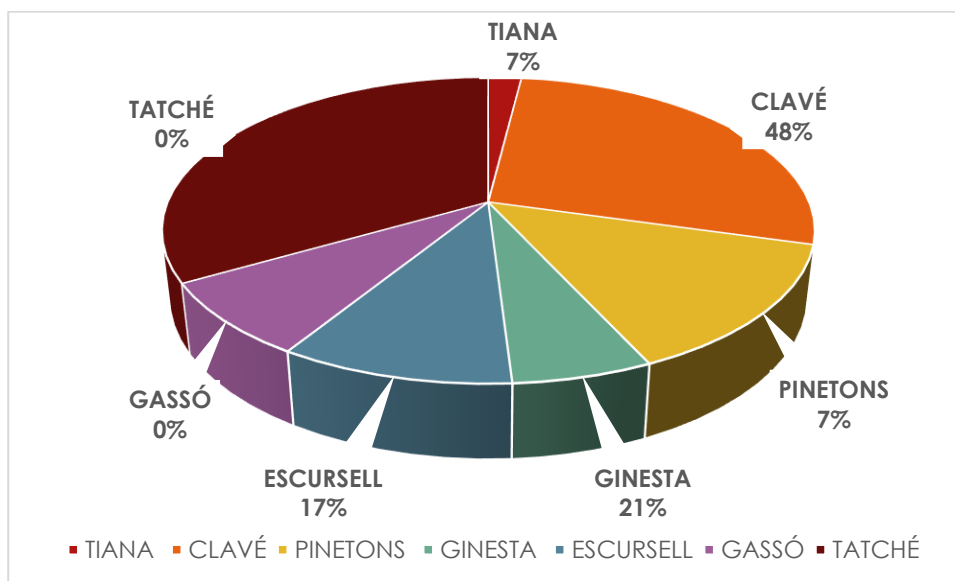

PARTICIPACIÓ TOTAL PER ENTITAT