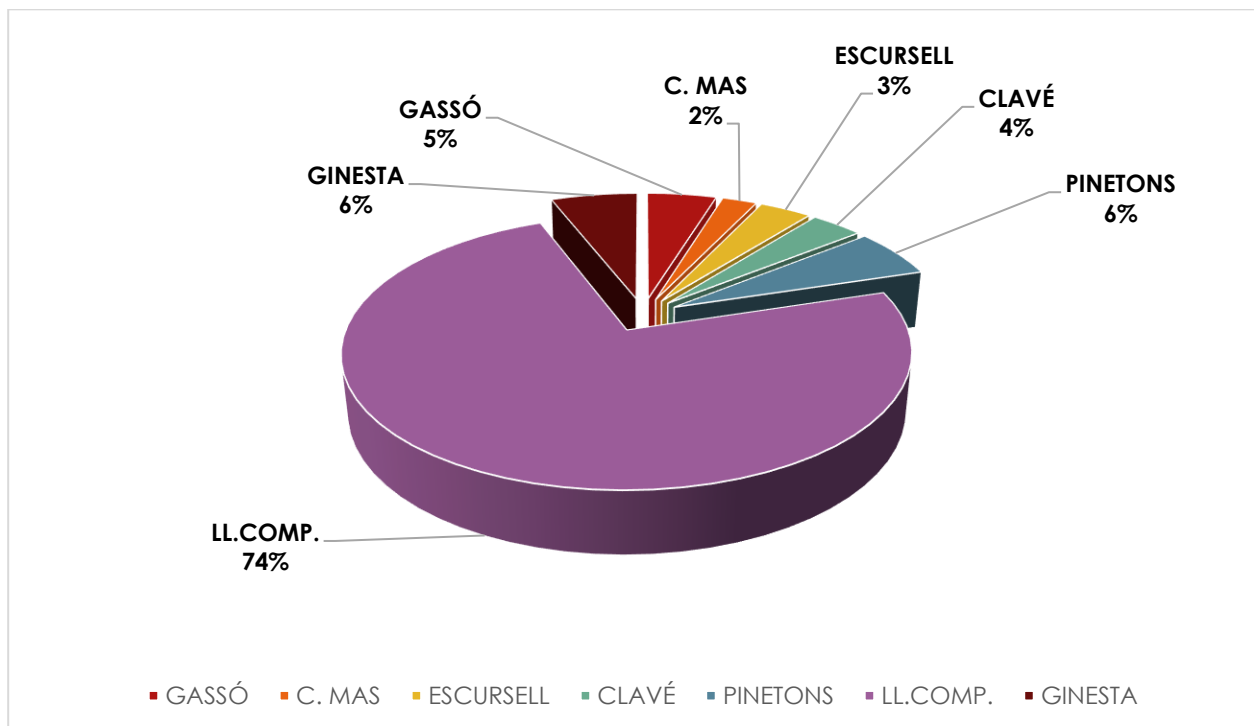

PARTICIPACIÓ TOTAL PER ENTITAT