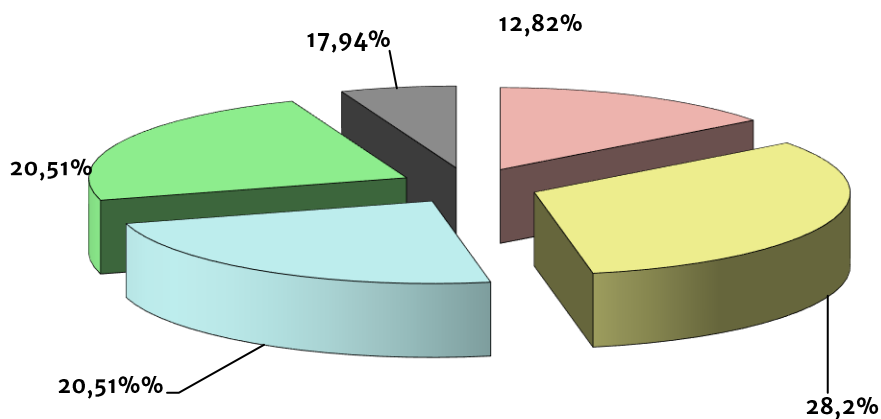

PARTICIPACIÓ TOTAL PER CATEGORIA

- BENJAMINS   ■ ALEVINS
- INFANTILS   ■ CADETS
- JUVENILS

La competició de Natació es va celebrar el 16 de desembre de 2023 i va comptar amb la participació de 41 escolars que, posteriorment van disputar les diferents jornades comarcals.

2.6. PATINATGE

COMPARATIVA DE LA PARTICIPACIÓ TOTAL PER ENTITAT

	P5 F	PBM	PBF	BF	AF	TOTAL
ESCOLA TIANA	1	0	1	0	0	2
ESCOLA CLAVÉ	3	0	6	1	4	14
ESCOLA PINETONS	0	0	2	0	0	2
ESCOLA GINESTA	0	0	2	3	1	6
ESCOLA ESCURSELL	0	0	1	4	0	5
ESCOLA GASSÓ	0	0	0	0	0	0
ESCOLA TATCHÉ	0	0	0	0	0	0
TOTAL	4	0	12	8	5	29

El patinatge ha comptat amb un total de 29 patinadors/es que han participat als entrenaments setmanals en les instal·lacions municipals, gràcies a la col·laboració del Club Patinatge Artístic Ripollet.