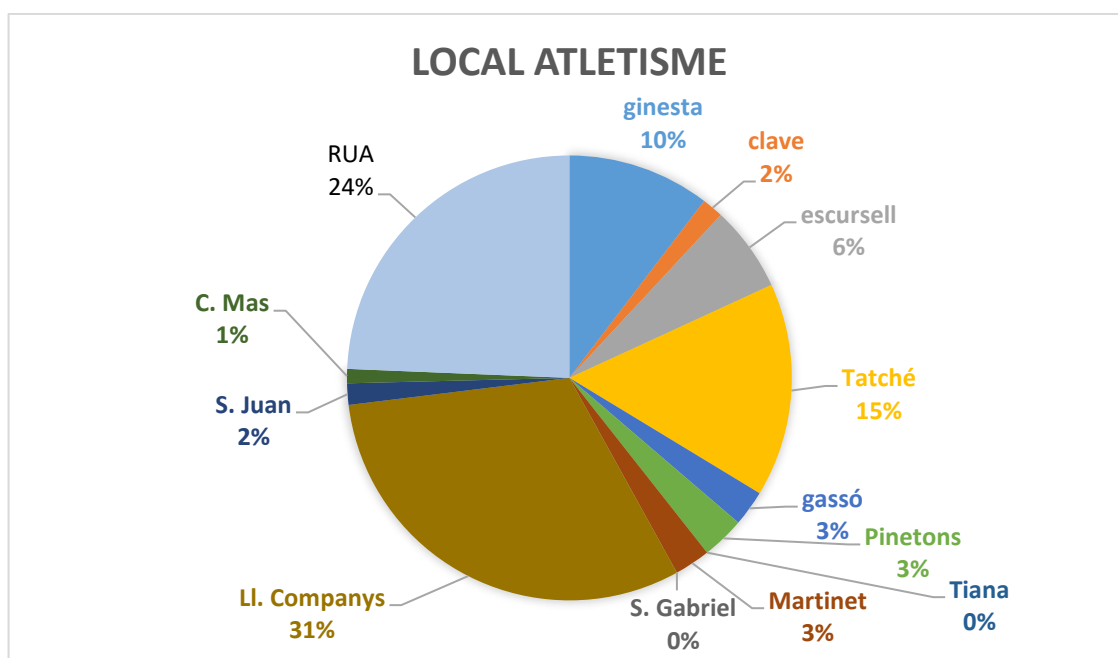

PARTICIPACIÓ PER CATEGORIA I ENTITAT

	P5 M.F.	PB.M	PB.F	B.M.	B.F.	A.M.	A.F.	I.M.	I.F.	C.M.	C.F.	J. M.	J. F.	TOTAL
GINESTA	19	8	8	5	6	5	2	-	-	-	-	-	-	53
SAN JUAN	-	-	-	-	1	-	2	-	-	-	-	-	-	3
CLAVÉ	-	-	2	-	2	-	2	-	-	-	-	-	-	6
ESCURSELL	4	0	2	4	5	3	9	-	-	-	-	-	-	27
GASSÓ	-	3	-	-	3	-	-	-	-	-	-	-	-	6
PINETONS	-	1	-	1	-	1	-	-	-	-	-	-	-	3
TATCHÉ	2	2	7	1	3	2	0	-	-	-	-	-	-	17
LL.COMPANYS	-	-	-	-	-	-	-	1	7	7	12	3	12	42
SANT GABRIEL	6	10	9	11	10	9	6	31	31	30	27	-	-	180
CAN MAS	-	-	-	-	-	-	-	2	13	-	-	-	-	15
FEDAC	-	-	-	-	-	2	2	-	-	-	-	-	-	4
MARTINET	-	3	-	-	-	-	-	-	-	-	-	-	-	3
TOTAL	34	28	26	22	28	23	22	34	51	37	39	3	12	359

PARTICIPACIÓ TOTAL PER ENTITAT

PARTICIPACIÓ TOTAL PER CATEGORIA

- P5
- Pre-Benjamins
- Benjamins
- Alevins
- Infants
- Cadets
- Juvenils

ATLETISME PISTA

PARTICIPACIÓ PER CATEGORIA I ENTITAT

	P5	PB.M	PB.F	B.M.	B.F	A.M	A.F	I.M	I.F	C.M	C.F	J.M	J.F	TOTAL
GINESTA	5	4	2	4	3	2	0	0	0	0	0	0	0	20
CLAVÉ	0	0	0	0	2	0	1	0	0	0	0	0	0	3
ESCURSELL	1	2	2	1	1	3	2	0	0	0	0	0	0	12
TATCHÉ	5	6	10	4	1	2	2	0	0	0	0	0	0	30
GASSÓ	1	1	0	0	0	2	1	0	0	0	0	0	0	5
PINETONS	0	1	0	1	1	1	2	0	0	0	0	0	0	6
TIANA	0	0	0	0	0	0	0	0	0	0	0	0	0	0
MARTINET	1	1	0	1	0	2	0	0	0	0	0	0	0	5
SANT GABRIEL	0	0	0	0	0	0	0	0	0	0	0	0	0	0
LL. COMPANYS	0	0	0	0	0	0	0	8	6	12	20	4	10	60
S. JUAN	2	1	0	0	0	0	0	0	0	0	0	0	0	3
INS CAN MAS	0	0	0	0	0	0	0	0	2	0	0	0	0	2
RUA	2	3	1	8	3	5	7	3	15	0	0	0	0	47
TOTAL	17	19	15	19	11	17	15	11	23	12	20	4	10	193

PARTICIPACIÓ TOTAL PER ENTITAT

PARTICIPACIÓ TOTAL PER CATEGORIA

Els dos actes que s'han organitzat són les trobades locals de cros (19 de novembre de 2023) i d'atletisme pista (20 d'abril de 2024). Els participants es distribueixen de la següent manera:

- 359 a la Trobada Local de Cros.
- 193 a la Trobada Local d'Atletisme Pista.

El departament d'esports ha organitzat aquests actes amb la col·laboració del club local; Ripollet Unió Atlètica.

2.4. TENNIS TAULA